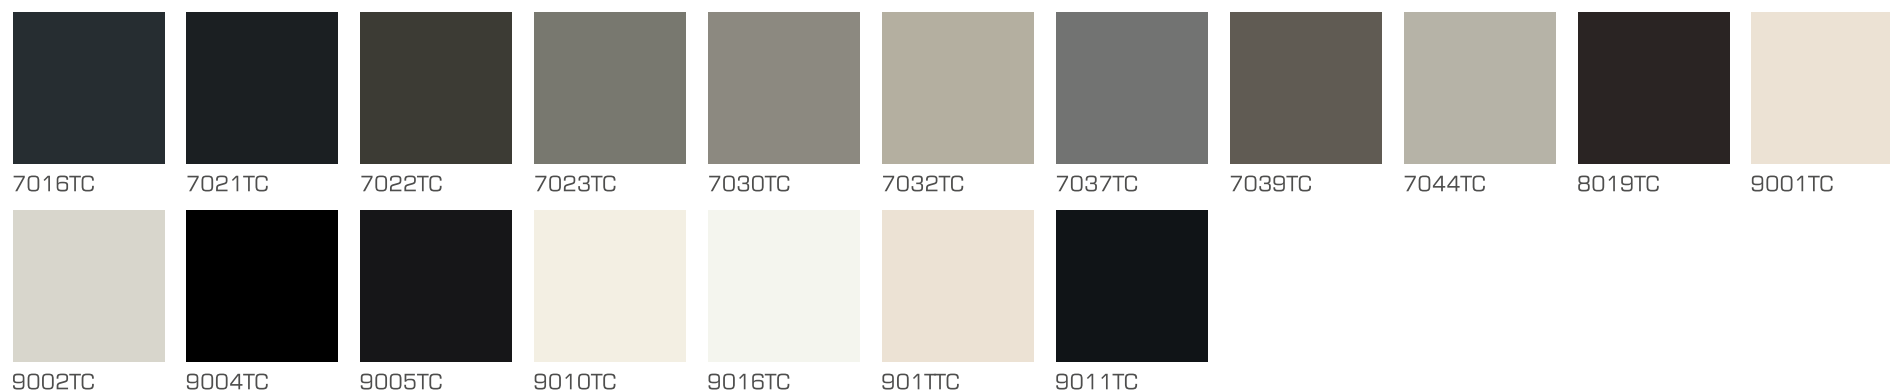

TIMELESS TC (testurizzata / textured / texturé / strukturiert / texturizado / getextureerd)