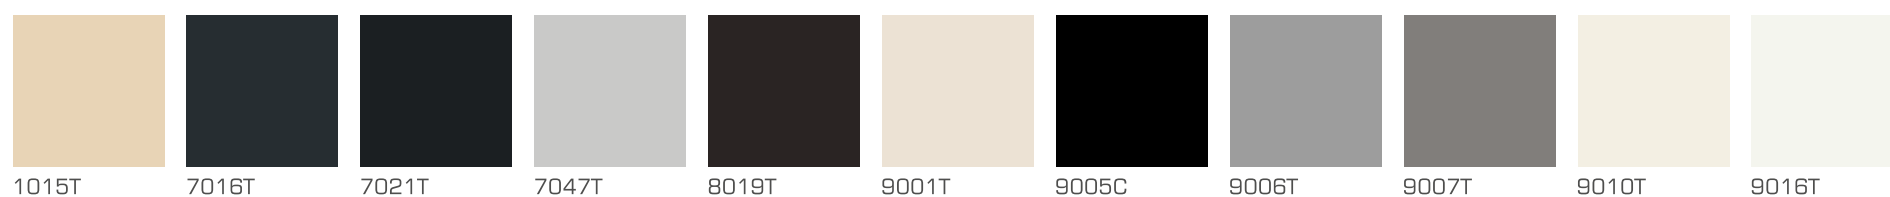

TIMELESS T (brillante / shiny / brillant / glänzend / brillante / glimmend)