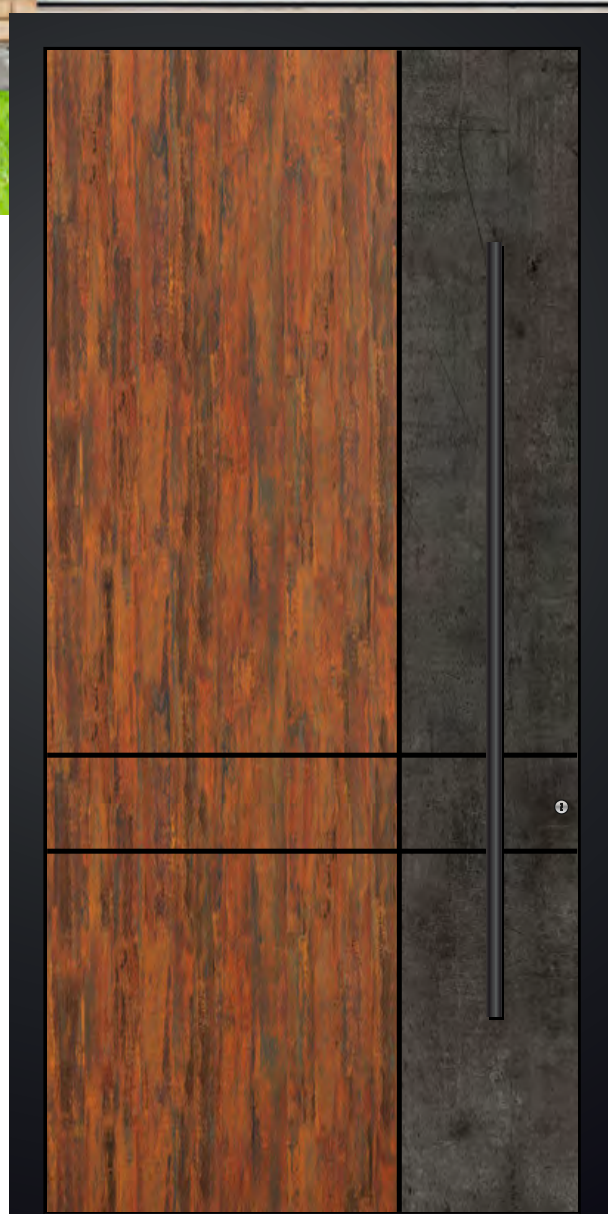

180°

TAMBORA

180°

-  IT Colore: Sahara Nero
Finitura: Architettonica
Maniglia: PureHandle®
-  EN Color: Sahara Black
Finish: Architectural
Door handle: PureHandle®
-  FR Couleur: Sahara Noir
Finition: Architecturale
Poignée: PureHandle®
-  DE Farbe: Sahara Schwarz
Farbbezeichnung: Architektonisch
Türklinke: PureHandle®
-  ES Color: Sahara Negro
Acabado: Arquitectónico
Manilla: PureHandle®
-  NL Kleur: Sahara Zwart
Afwerking: Architectonisch
Deurkruk: PureHandle®