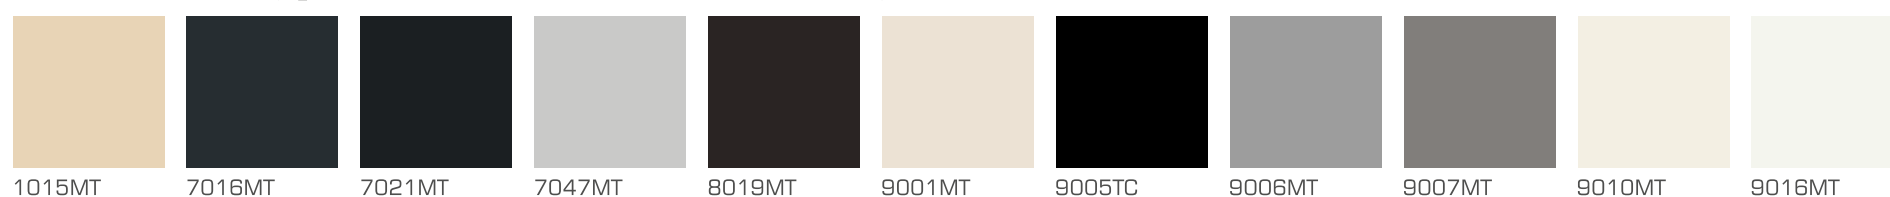

TIMELESS MT (opaco / matt / mat / tiefmatt / mate / mat)