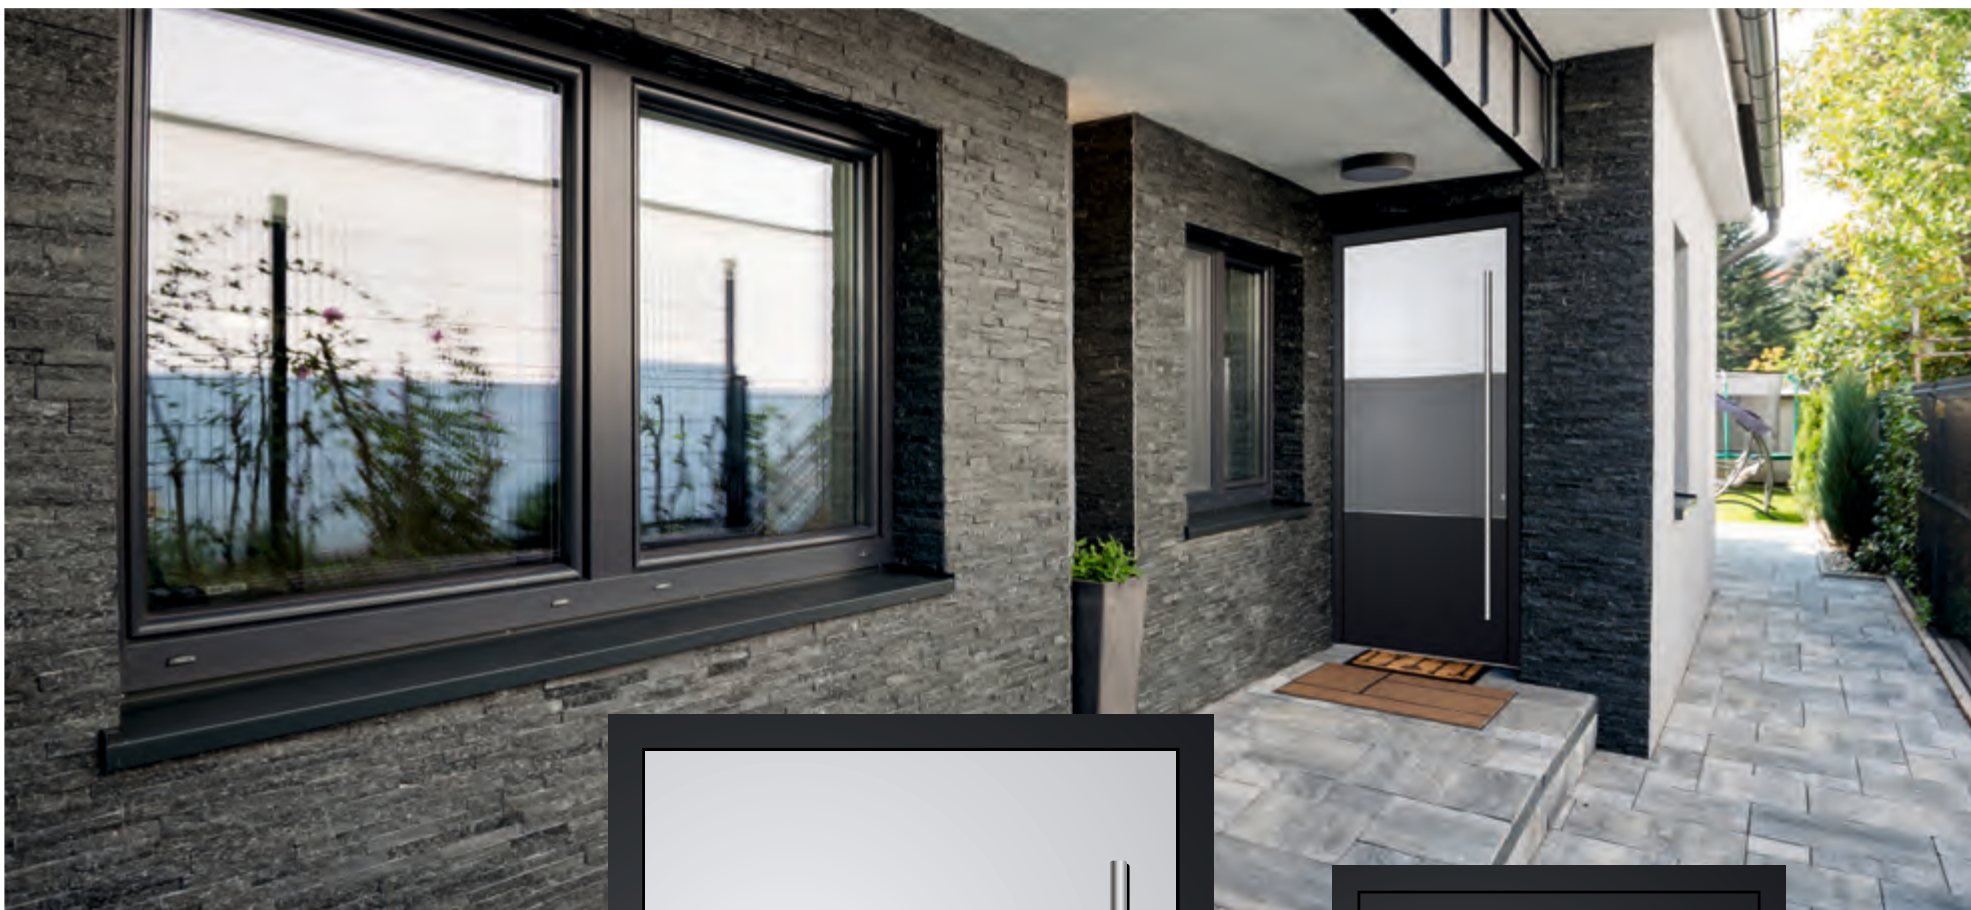

TRILOGY

IT
Colore: Sahara Nero
Finitura: Archittonica
Maniglia: PureHandle®

EN
Color: Sahara Black
Finish: Architectural
Door handle: PureHandle®

FR
Couleur: Sahara Noir
Finition: Architecturale
Poignée: PureHandle®

DE
Farbe: Sahara Schwarz
Farbbezeichnung: Architektonisch
Türklinke: PureHandle®

ES
Color: Sahara Negro
Acabado: Arquitectónico
Manilla: PureHandle®

NL
Kleur: Sahara Zwart
Afwerking: Architectonisch
Deurkruk: PureHandle®