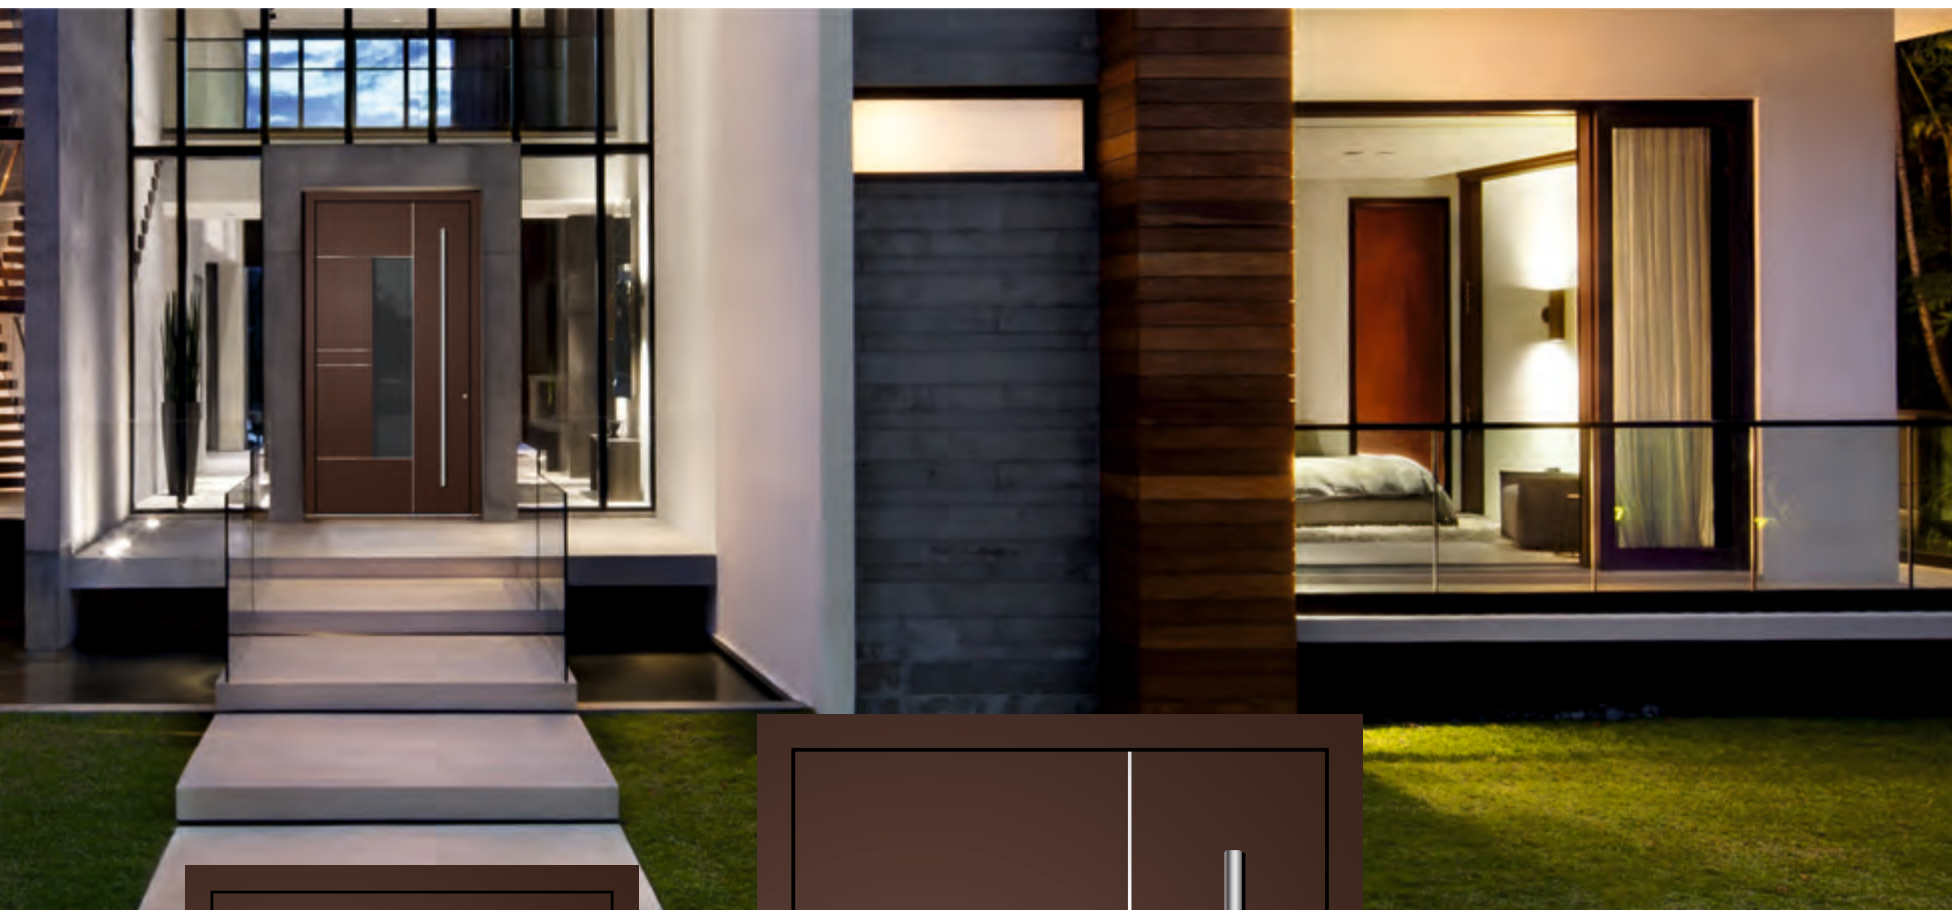

180°

ELYSIUM

180°

-  IT Colore: Sahara Marrone
Finitura: Architettonica
Maniglia: PureHandle®
-  EN Color: Sahara Black
Finish: Architectural
Door handle: PureHandle®
-  FR Couleur: Sahara Marron
Finition: Architecturale
Poignée: PureHandle®
-  DE Farbe: Sahara Braun
Farbbezeichnung: Architektonisch
Türklinke: PureHandle®
-  ES Color: Sahara Marrón
Acabado: Arquitectónico
Manilla: PureHandle®
-  NL Kleur: Sahara Kastanjebruin
Afwerking: Architectonisch
Deurkruk: PureHandle®