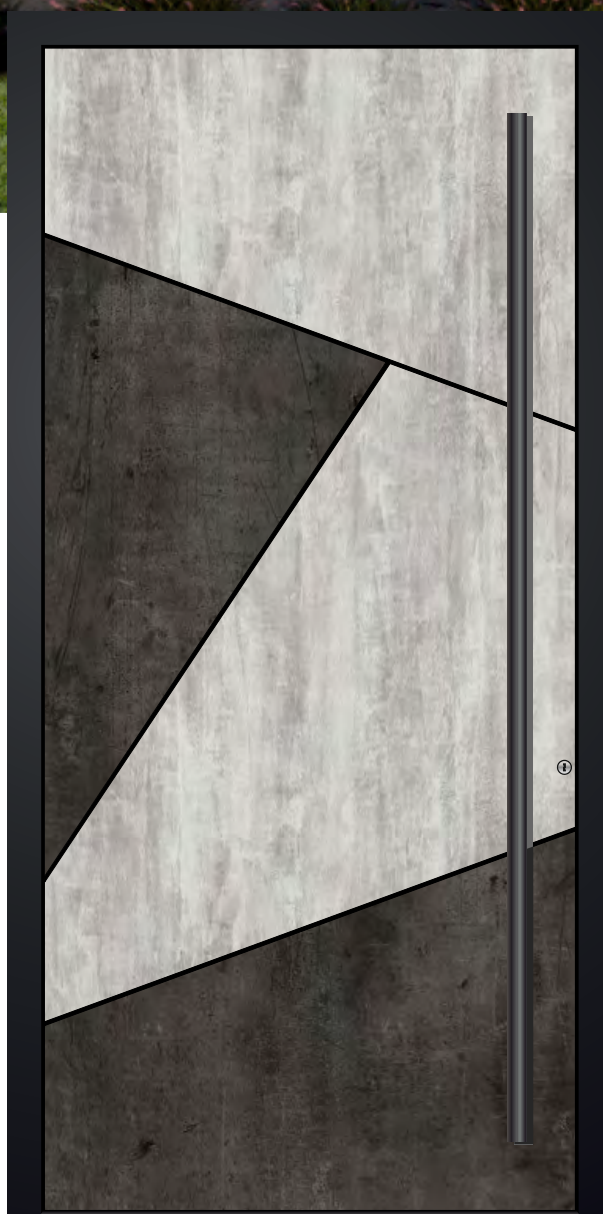

EBONY

IT
🇮🇹 Colore: Sahara Nero
Finitura: Architettonica
Maniglia: PureHandle®

EN
🇬🇧 Color: Sahara Black
Finish: Architectural
Door handle: PureHandle®

FR
🇫🇷 Couleur: Sahara Noir
Finition: Architecturale
Poignée: PureHandle®

DE
🇩🇪 Farbe: Sahara Schwarz
Farbbezeichnung: Architektonisch
Türklinke: PureHandle®

ES
🇪🇸 Color: Sahara Negro
Acabado: Arquitectónico
Manilla: PureHandle®

NL
🇳🇱 Kleur: Sahara Zwart
Afwerking: Architectonisch
Deurkruk: PureHandle®

180°