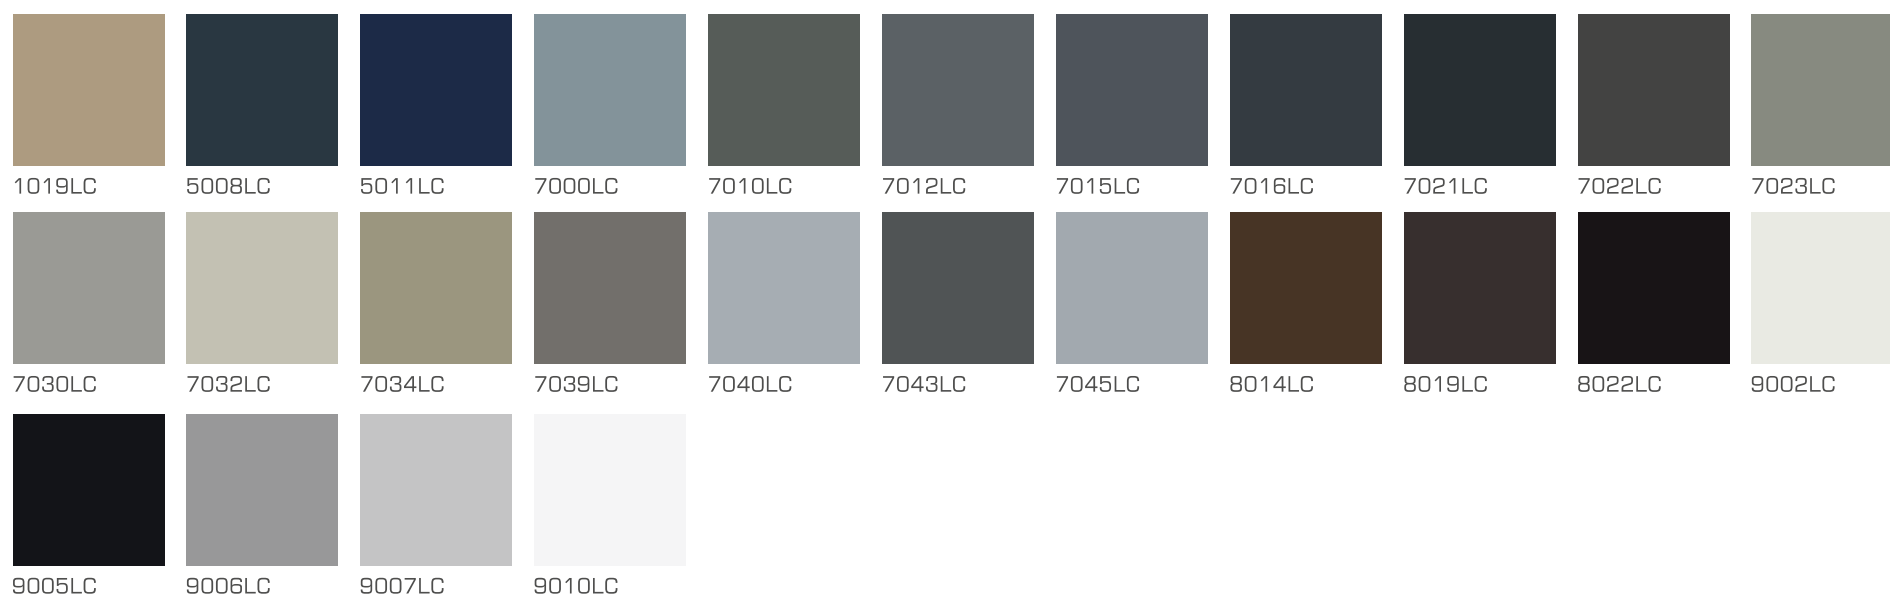

LIFE LT (testurizzata / textured / texturé / strukturiert / texturizado / getextureerd)