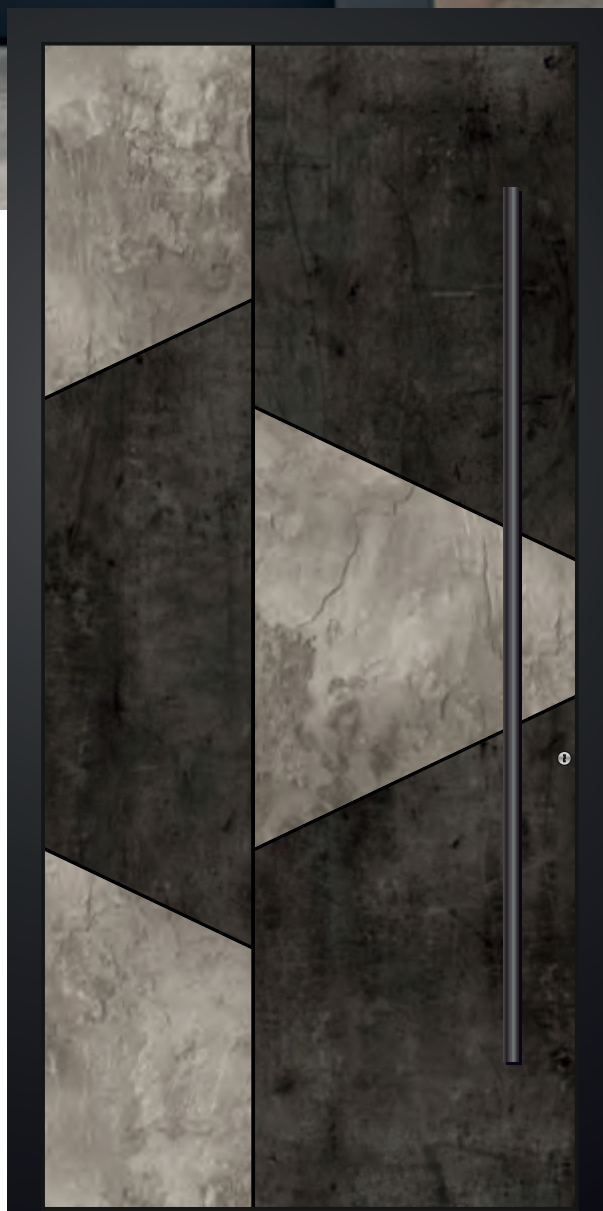

FUSION

IT
Colore: Sahara Nero
Finitura: Architettonica
Maniglia: PureHandle®

EN
Color: Sahara Black
Finish: Architectural
Door handle: PureHandle®

FR
Couleur: Sahara Noir
Finition: Architecturale
Poignée: PureHandle®

DE
Farbe: Sahara Schwarz
Farbbezeichnung: Architektonisch
Türklinke: PureHandle®

ES
Color: Sahara Negro
Acabado: Arquitectónico
Manilla: PureHandle®

NL
Kleur: Sahara Zwart
Afwerking: Architectonisch
Deurkruk: PureHandle®

180°