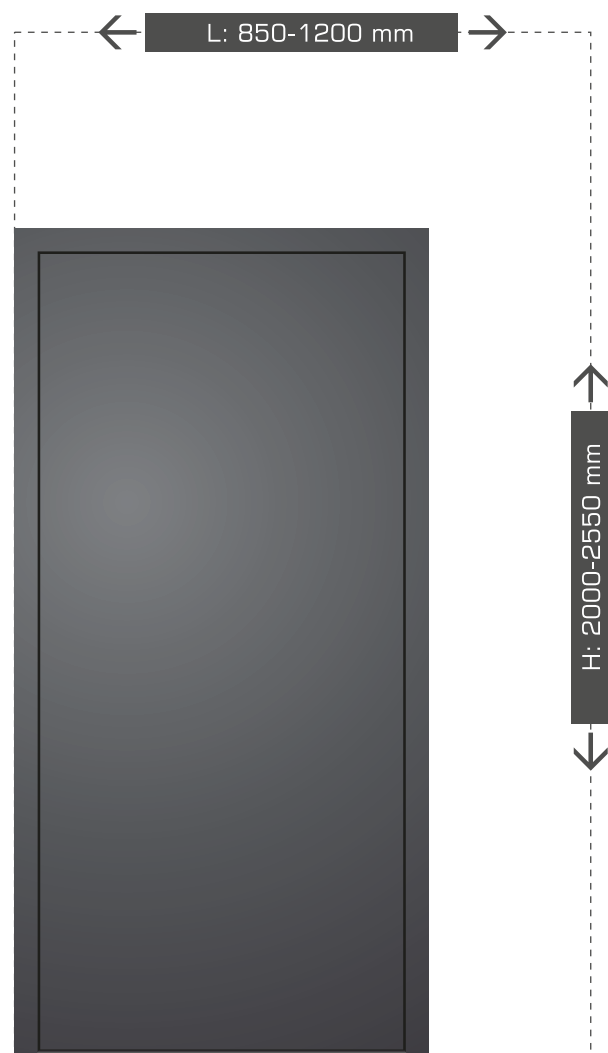

DIMENSIONI (MIN-MAX)

Dimensions (min-max)